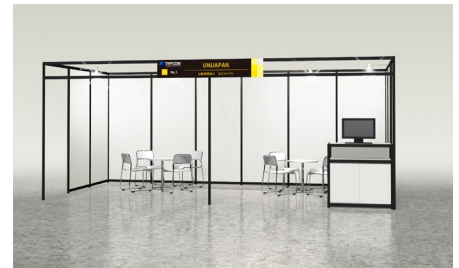

## Package Booth 1

基礎小間規格 ▶	W3m × D3m = 9㎡、H2400
出展料に含まれるもの ▶	・出展IDバッジ(最大5名分) ・公式ガイドブックへの会社情報掲載 ・公式ホームページへの会社情報掲載 ・メンバーサイトMY PAGEの利用
出展料に含まれる備品 ▶	・ディスプレイ壁(幅990mm×7面) ・社名板 ・商談テーブル(1) ・椅子(4) ・鍵付収納キャビネット(1) ・21インチLCDモニター(NTSC)(1) ・DVDプレイヤー(NTSC/Region Code2)(1) ・ゴミ箱(1) ・スポットライト(3) ・コンセント100V 200W(1個2口×1) ※コンセントは付属のモニターとDVDプレイヤーでも使用します。
出展料金 ▶	■ 標準料金: <b>657,720円</b> (税込) 609,000円(税抜) ■ 早割及び新規出展料金: <b>408,240円</b> (税込) 378,000円(税抜)
追加出展IDバッジ ▶	1枚/ <b>6,480円</b> (税込) 6,000円(税抜)

## Package Booth 2

基礎小間規格 ▶	W6m × D3m = 18㎡、H2400
出展料に含まれるもの ▶	・出展IDバッジ(最大10名分) ・公式ガイドブックへの会社情報掲載 ・公式ホームページへの会社情報掲載 ・メンバーサイトMY PAGEの利用
出展料に含まれる備品 ▶	・ディスプレイ壁(幅990mm×10面) ・社名板 ・商談テーブル(2) ・椅子(8) ・鍵付収納キャビネット(1) ・21インチLCDモニター(NTSC)(1) ・DVDプレイヤー(NTSC/Region Code2)(1) ・ゴミ箱(1) ・スポットライト(4) ・コンセント100V 200W(1個2口×2) ※コンセントは付属のモニターとDVDプレイヤーでも使用します。
出展料金 ▶	■ 標準料金: <b>1,247,400円</b> (税込) 1,155,000円(税抜) ■ 早割及び新規出展料金: <b>776,520円</b> (税込) 719,000円(税抜)
追加出展IDバッジ ▶	1枚/ <b>6,480円</b> (税込) 6,000円(税抜)

## Package Booth 3

基礎小間規格 ▶	W6m × D3m = 18㎡、H2400
出展料に含まれるもの ▶	・出展IDバッジ(最大10名分) ・公式ガイドブックへの会社情報掲載 ・公式ホームページへの会社情報掲載 ・メンバーサイトMY PAGEの利用
出展料に含まれる備品 ▶	・ディスプレイ壁(幅990mm×9面、ドア1面) ・社名板 ・商談テーブル(2) ・椅子(8) ・鍵付収納キャビネット(1) ・21インチLCDモニター(NTSC)(1) ・DVDプレイヤー(NTSC/Region Code2)(1) ・ゴミ箱(1) ・スポットライト(6) ・コンセント100V 200W(1個2口×2) ※コンセントは付属のモニターとDVDプレイヤーでも使用します。
出展料金 ▶	■ 標準料金: <b>1,298,430円</b> (税込) 1,202,250円(税抜) ■ 早割及び新規出展料金: <b>837,000円</b> (税込) 775,000円(税抜)
追加出展IDバッジ ▶	1枚/ <b>6,480円</b> (税込) 6,000円(税抜)

## Package Booth 4 (Challenge Booth)

基礎小間規格 ▶	W2m × D 1.2m = 2.4㎡、H2100(両側の壁面: H1200)
出展料に含まれるもの ▶	・出展IDバッジ(最大3名分) ・公式ガイドブックへの会社情報掲載 ・公式ホームページへの会社情報掲載 ・メンバーサイトMY PAGEの利用
出展料に含まれる備品 ▶	・ディスプレイ壁(基本2面) ・社名板 ・商談テーブル(1) ・椅子(2) ・ゴミ箱(1) ・スポットライト(1) ・コンセント100V 200W(1個2口×1)
出展料金 ▶	■ 標準料金: <b>245,160円</b> (税込) 227,000円(税抜)
追加出展IDバッジ ▶	1枚/ <b>6,480円</b> (税込) 6,000円(税抜)